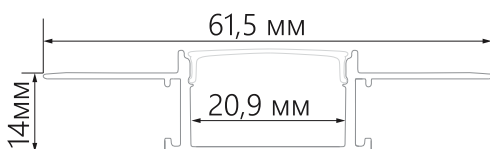

Профіль для світлодіодних стрічок CAB254

НОВИНКА

Представляємо
вбудований
прихований алюмінієвий
профіль для
світлодіодних стрічок

Алюмінієвий профіль прихованого монтажу, що вбудовується в гіпсокартон чи інші матеріали під будівельну обробку. Призначений для створення декоративних світлових ліній в інтер'єрі. Підсвічування у вигляді ліній на стелі, стінах чи підлозі виглядає ефектно, стильно і сучасно, та дозволяє візуально зонувати простір у приміщенні.

Переваги нового профілю:

— Матовий розсіювач з високоякісного полікарбонату не жовтіє в процесі експлуатації та м'яко розсіює світло без ефекту засліплення.

— Міцний алюмінієвий корпус з високою теплоємністю забезпечує оптимальний рівень тепловідводу, що сприяє подовженню строку служби світлодіодної стрічки.