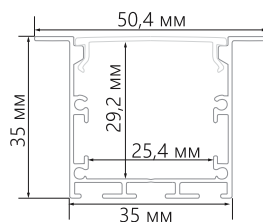

Переваги нового профілю:

— Матовий розсіювач з високоякісного полікарбонату не жовтіє в процесі експлуатації та м'яко розсіює світло без ефекту засліплення.

— Міцний алюмінієвий корпус з високою теплоємністю забезпечує оптимальний рівень тепловідводу, що сприяє подовженню строку служби світлодіодної стрічки.