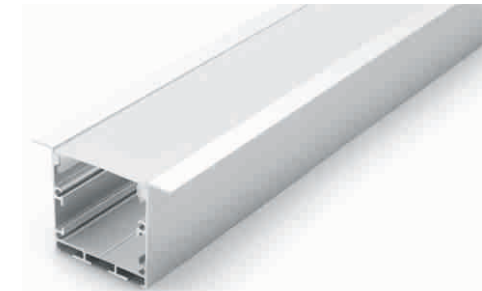

Профіль для світлодіодних стрічок CAB255

НОВИНКА

Представляємо
вбудований алюмінієвий
профіль "Лінії світла"
для світлодіодних стрічок