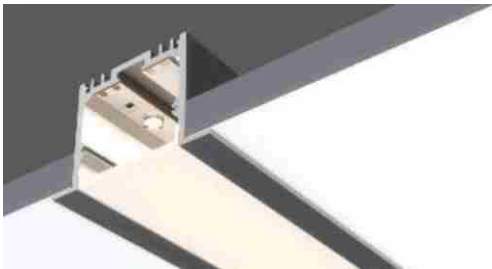

Профіль для світлодіодних стрічок CAB255

НОВИНКА

Представляємо
вбудований алюмінієвий
профіль "Лінії світла"
для світлодіодних стрічок