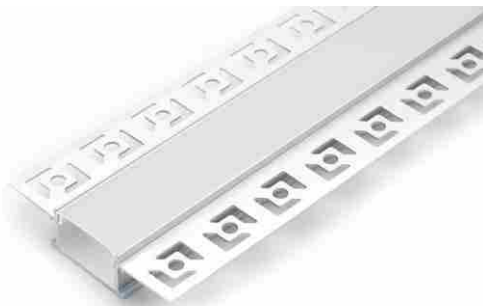

Профіль для світлодіодних стрічок CAB254

НОВИНКА

Представляємо
вбудований
прихований алюмінієвий
профіль для
світлодіодних стрічок

Алюмінієвий профіль прихованого монтажу, що вбудовується в гіпсокартон чи інші матеріали під будівельну обробку. Призначений для створення декоративних світлових ліній в інтер'єрі. Підсвічування у вигляді ліній на стелі, стінах чи підлозі виглядає ефектно, стильно і сучасно, та дозволяє візуально зонувати простір у приміщенні.

Переваги нового профілю:

— Матовий розсіювач з високоякісного полікарбонату не жовтіє в процесі експлуатації та м'яко розсіює світло без ефекту засліплення.

— Міцний алюмінієвий корпус з високою теплоємністю забезпечує оптимальний рівень тепловідводу, що сприяє подовженню строку служби світлодіодної стрічки.

Вбудований алюмінієвий профіль для створення декоративних світлових ліній на підвісних стелях будь-якого типу.

Підсвічування у вигляді ліній на стелі, стінах чи підлозі виглядає ефектно, стильно і сучасно, та дозволяє візуально зонувати простір у приміщенні.