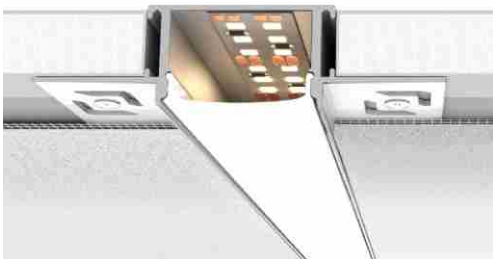

Профіль для світлодіодних стрічок CAB254

НОВИНКА

Представляємо
вбудований
прихований алюмінієвий
профіль для
світлодіодних стрічок

Алюмінієвий профіль прихованого монтажу, що вбудовується в гіпсокартон чи інші матеріали під будівельну обробку. Призначений для створення декоративних світлових ліній в інтер'єрі. Підсвічування у вигляді ліній на стелі, стінах чи підлозі виглядає ефектно, стильно і сучасно, та дозволяє візуально зонувати простір у приміщенні.

Переваги нового профілю:

— Матовий розсіювач з високоякісного полікарбонату не жовтіє в процесі експлуатації та м'яко розсіює світло без ефекту засліплення.

— Міцний алюмінієвий корпус з високою теплоємністю забезпечує оптимальний рівень тепловідводу, що сприяє подовженню строку служби світлодіодної стрічки.

Вбудований алюмінієвий профіль для створення декоративних світлових ліній на підвісних стелях будь-якого типу.

Підсвічування у вигляді ліній на стелі, стінах чи підлозі виглядає ефектно, стильно і сучасно, та дозволяє візуально зонувати простір у приміщенні.