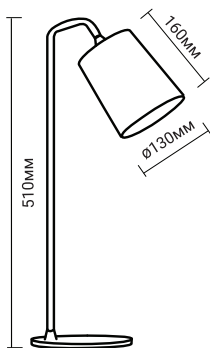

2. Технічні характеристики

Макс. потужність лампи	40Вт
Номінальна напруга	~230В/50Гц
Патрон	E27
Тип лампи	A60, G45
Матеріал плафона	метал
Довжина мережевого шнура	1,5 м
Розміри	див. схему
Ступінь захисту	IP20
Клас захисту	II
Колір корпусу	див.на упаковці
Комплектація	лампа до комплекту не входить