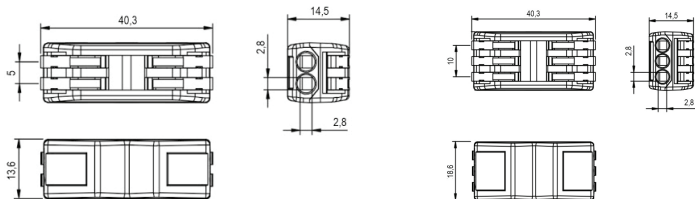

1. Призначення

Клеми з'єднувальні універсальні прохідні серії PCT-2 АСКО-УКРЕМ™ (далі – клеми) призначені для безгвинтового зручного та оперативного з'єднання провідників.

2. Матеріал виготовлення

- корпус: нейлон 66,
- контакти: мідь,
- пружини: нержавіюча сталь.

3. Технічні характеристики

Модель	PCT-2-2	PCT-2-3	PCT-2-2-C	PCT-2-3-C
Номинальна робоча напруга U_e, В	250			
Номинальна частота мережі f_n, Гц	50			
Максимальний робочий струм I_e, А	32			
Кількість контактів	2	3	2	3
Переріз проводу, мм²	0,08...4			
Колір	помаранчевий		помаранчевий синій	помаранчевий жовтий синій

4. Габаритні розміри

5. Умови експлуатації

- Діапазон робочих температур: - 20 ... + 105 °С
- Висота над рівнем моря: не більше 2000 м
- Середнє значення відносної вологості: 75 % при 15 °С
- Максимальна відносна вологість: 90 % при 40 °С
- Навколишнє повітря не повинно містити парів солей та газів, що можуть призвести до корозії або займання.

6. Заходи безпеки

**Забороняється експлуатація клем, що мають механічні пошкодження.
Монтажні роботи виконувати лише при відключеній електричній мережі!**

7. Транспортування та зберігання

Транспортування клем допускається будь-яким видом критого транспорту в упаковці виробника, що захищає вироби від механічних ушкоджень, забруднення та потрапляння вологи.