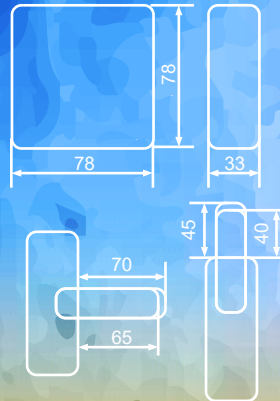

Логістична інформація

АС-31
Артикул: EC0018001002
Блістер: 1 шт
Упаковка: 12 блістерів/12 шт
Ящик: 48 блістерів/48 шт

Габаритні розміри

Джерело світла

COB LED 3 Вт

Елементи живлення

Варіанти встановлення

ЛІХТАРИК СВІТЛОДІОДНИЙ АС-28