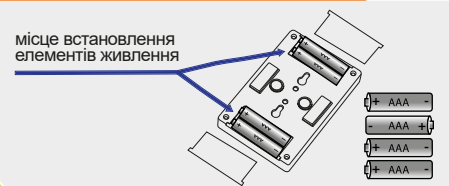

Логістична інформація

АС-28
Артикул: EC0018001001
Блістер: 1 шт
Упаковка: 12 блістерів/12 шт
Ящик: 24 блістера/24 шт

Габаритні розміри

Джерела світла

COB LED модулі (2 шт. x 3 Вт)

Елементи живлення

Варіанти встановлення