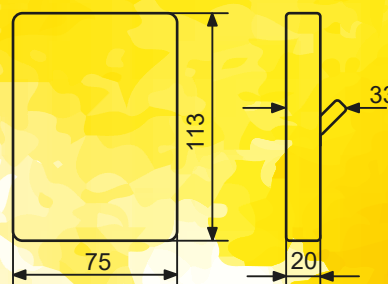

Логістична інформація

АС-28
Артикул: EC0018001001
Блістер: 1 шт
Упаковка: 12 блістерів/12 шт
Ящик: 24 блістера/24 шт

Габаритні розміри

Джерела світла

COB LED модулі (2 шт. x 3 Вт)

Елементи живлення

Варіанти встановлення