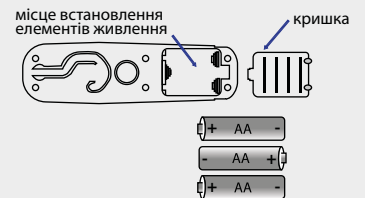

Елементи живлення