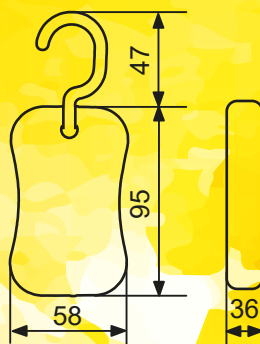

Блістер: 1 шт

Упаковка: 24 блістера/24 шт

Ящик: 48 блістерів/48 шт

x3

або x3

Габаритні розміри

Варіанти встановлення

ЛІХТАРИК СВІТЛОДІОДНИЙ АС-31