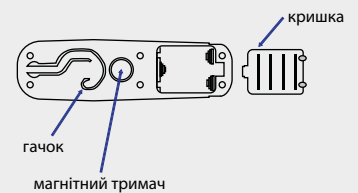

Джерело світла

COB LED 3 Вт

Елементи живлення

Логістична інформація

АС-5240
Артикул: EC0018001003
Блістер: 1 шт
Упаковка: 12 блістерів/12 шт
Ящик: 24 блістера/24 шт

Габаритні розміри

Варіанти встановлення

ПРОПОНУЄМО ЕЛЕМЕНТИ ЖИВЛЕННЯ АСКО-УКРЕМ