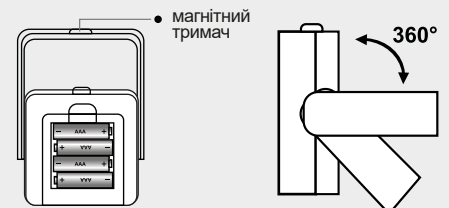

Логістична інформація

АС-31
Артикул: EC0018001002
Блістер: 1 шт
Упаковка: 12 блістерів/12 шт
Ящик: 48 блістерів/48 шт

Габаритні розміри

Джерело світла

COB LED 3 Вт

Елементи живлення

Варіанти встановлення

ЛІХТАРИК СВІТЛОДІОДНИЙ АС-28