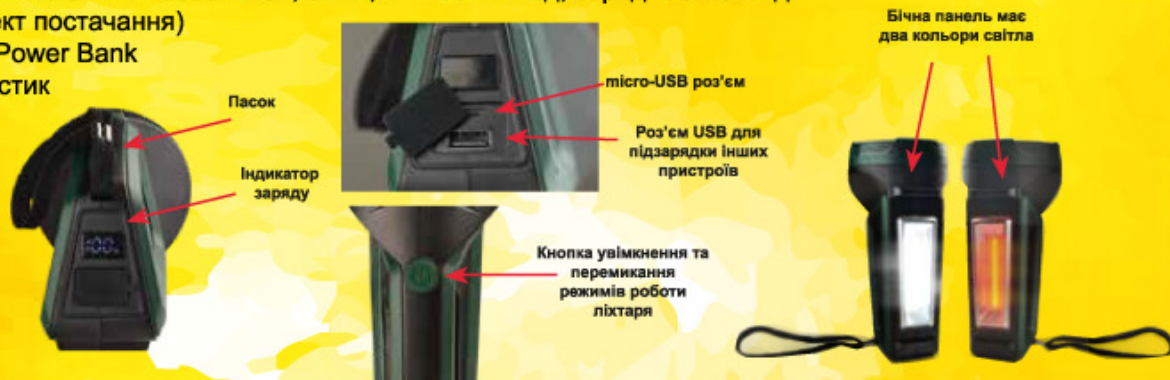

ЛІХТАРИК СВІТЛОДІОДНИЙ ДЛЯ КЕМПІНГУ SL100

Артикул: ECO018001010

ОСОБЛИВОСТІ

Джерело світла:

фронтальний - SMD LED

бічна панель - 60 SMD LED (30 білі*30 жовті) + 9 SMD LED червоні

Світловий потік: фронтальний – 350 Лм

бічна панель – 200 Лм

Режими та час роботи:

фронтальний – 100 % (4 год) / 50 % (6 год) / мигаючий (13 год)

бічна панель – біле світло (6 год) / тепле світло (8 год) / червоний мигаючий (25 год)

Тип та кількість елементів живлення: 18650 Li-ion, 3.7 В, 2000 мА·год, заряджається від USB

Type-C (входить в комплект постачання)

Може використовуватися, як Power Bank

Матеріал корпусу: АБС-пластик

Габарити, см: 18.5*10.5*10.5

ЛІХТАРИК СВІТЛОДІОДНИЙ ДЛЯ КЕМПІНГУ SL856B

Артикул: ECO018001009

ОСОБЛИВОСТІ

Джерело світла: фронтальний - SMD LED

бічна панель - COB LED

Світловий потік: фронтальний – 400 Лм

бічна панель – 300 Лм

Режими та час роботи:

фронтальний – 100 % (6 год) / 50 % (8 год) / мигаючий (14 год)

бічна панель – 100 % (5 год) / 50 % (7 год) / червоний (18 год) / червоний мигаючий (24 год)

Тип та кількість елементів живлення: 18650 Li-ion, 3.7 В, 2*1200 мА·год, заряджається від

micro-USB (входить в комплект постачання)

Може використовуватися як Power Bank

Матеріал корпусу: АБС-пластик

Габарити, см: 8.5*8.0*19.0