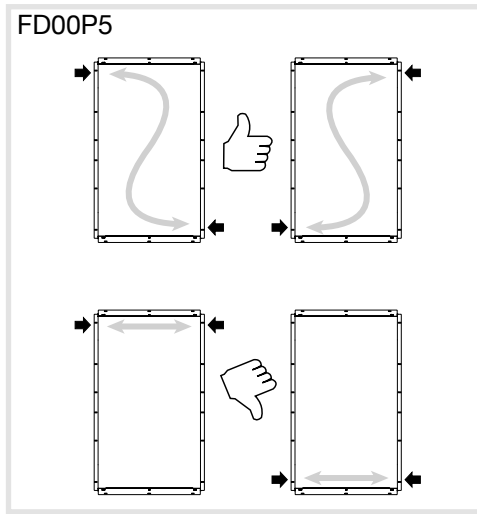

:hager

6LE005468D

FWU...

- | | | | |
|----|--------------------------|----|------------------------|
| DE | Montageanleitung | HU | Szerelési útmutató |
| FR | Notice d'instructions | LT | Montavimo instrukcija |
| EN | Mounting instructions | LV | Montāžas instrukcija |
| NL | Montage instructie | PL | Instrukcja montażowa |
| DA | Monteringsvejledning | RO | Intrucțiuni de montare |
| FI | Asennusohje | SK | Návod na montáž |
| NO | Montasjeanvisning | RU | Указания по установке |
| SV | Monteringsinstruktioner | BG | Инструкции за монтаж |
| IT | Istruzioni di montaggio | EL | Οδηγίες χώνευσης |
| ES | Instrucciones de montaje | IS | Leiðbeiningar |
| PT | Instruções de montagem | AR | دليل الاستعمال |
| CS | Montážní návod | UK | Інструкції з установки |
| BS | Uputstvo za montažu | | |
| HR | Upute za montažu | | |