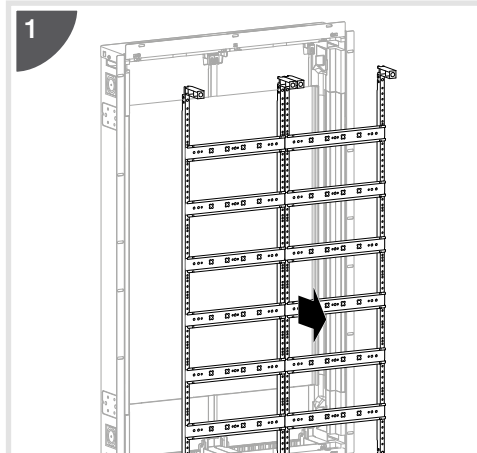

:hager

6LE005468D

FWU...

- | | | | |
|----|--------------------------|----|------------------------|
| DE | Montageanleitung | HU | Szerelési útmutató |
| FR | Notice d'instructions | LT | Montavimo instrukcija |
| EN | Mounting instructions | LV | Montāžas instrukcija |
| NL | Montage instructie | PL | Instrukcja montażowa |
| DA | Monteringsvejledning | RO | Intrucțiuni de montare |
| FI | Asennusohje | SK | Návod na montáž |
| NO | Montasjeanvisning | RU | Указания по установке |
| SV | Monteringsinstruktioner | BG | Инструкции за монтаж |
| IT | Istruzioni di montaggio | EL | Οδηγίες χώνευσης |
| ES | Instrucciones de montaje | IS | Leiðbeiningar |
| PT | Instruções de montagem | AR | دليل الاستعمال |
| CS | Montážní návod | UK | Інструкції з установки |
| BS | Uputstvo za montažu | | |
| HR | Upute za montažu | | |

	UN0..FN	UZ03A1	UZ01A2	UZ04A1	UM00M0	UZ..1M..	US31A1	US41A1	US51A1
FWU3...	1x UN03FN	2x	4x	-	2x	1x UZ31M5/M6	1x	-	-
FWU4...	1x UN04FN	2x	4x	-	3x	1x UZ41M5/M6	-	1x	-
FWU5...	1x UN05FN	2x	4x	-	3x	1x UZ51M5/M6	-	-	1x
FWU6...	1x UN06FN	2x	4x	2x	4x	2x UZ31M5/M6	2x	-	-
FWU7...	1x UN07FN	2x	4x	2x	5x	1x UZ31M5/M6 1x UZ41M5/M6	1x	1x	-
FWU8...	1x UN08FN	2x	4x	2x	6x	2x UZ41M5/M6	-	2x	-

	A (mm)	B (mm)	C (mm)	D (mm)
FWU31..	310	502	353	553
FWU32..	560	502	603	553
FWU33..	810	502	853	553
FWU41..	310	652	353	703
FWU42..	560	652	603	703
FWU43..	810	652	853	703
FWU51..	310	802	353	853
FWU52..	560	802	603	853
FWU53..	810	802	853	853
FWU61..	310	952	353	1003
FWU62..	560	952	603	1003
FWU63..	810	952	853	1003
FWU71..	310	1102	353	1153
FWU72..	560	1102	603	1153
FWU73..	810	1102	853	1153
FWU81..	310	1252	353	1303