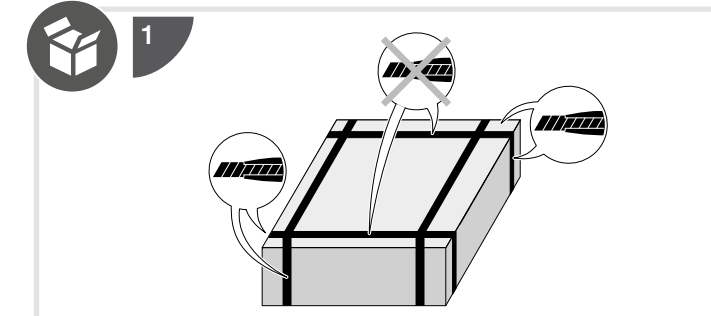

:hager

6LE005468D

FWU...

- | | | | |
|----|--------------------------|----|------------------------|
| DE | Montageanleitung | HU | Szerelési útmutató |
| FR | Notice d'instructions | LT | Montavimo instrukcija |
| EN | Mounting instructions | LV | Montāžas instrukcija |
| NL | Montage instructie | PL | Instrukcja montażowa |
| DA | Monteringsvejledning | RO | Intrucțiuni de montare |
| FI | Asennusohje | SK | Návod na montáž |
| NO | Montasjeanvisning | RU | Указания по установке |
| SV | Monteringsinstruktioner | BG | Инструкции за монтаж |
| IT | Istruzioni di montaggio | EL | Οδηγίες χώνευσης |
| ES | Instrucciones de montaje | IS | Leiðbeiningar |
| PT | Instruções de montagem | AR | دليل الاستعمال |
| CS | Montážní návod | UK | Інструкції з установки |
| BS | Uputstvo za montažu | | |
| HR | Upute za montažu | | |