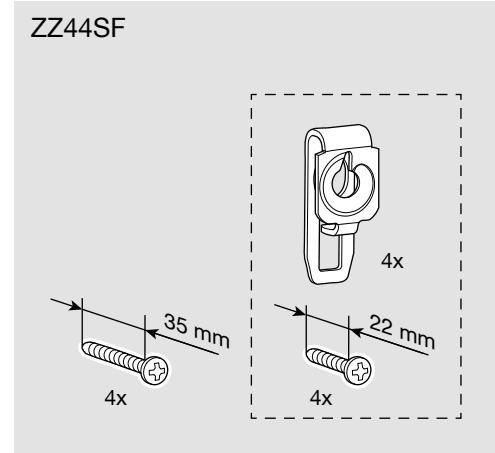

:hager

6LE005468D

FWU...

- | | | | |
|----|--------------------------|----|------------------------|
| DE | Montageanleitung | HU | Szerelési útmutató |
| FR | Notice d'instructions | LT | Montavimo instrukcija |
| EN | Mounting instructions | LV | Montāžas instrukcija |
| NL | Montage instructie | PL | Instrukcja montażowa |
| DA | Monteringsvejledning | RO | Intrucțiuni de montare |
| FI | Asennusohje | SK | Návod na montáž |
| NO | Montasjeanvisning | RU | Указания по установке |
| SV | Monteringsinstruktioner | BG | Инструкции за монтаж |
| IT | Istruzioni di montaggio | EL | Οδηγίες χώνευσης |
| ES | Instrucciones de montaje | IS | Leiðbeiningar |
| PT | Instruções de montagem | AR | دليل الاستعمال |
| CS | Montážní návod | UK | Інструкції з установки |
| BS | Uputstvo za montažu | | |
| HR | Upute za montažu | | |

	A (mm)	B (mm)	C (mm)	D (mm)
FWU31..	310	502	353	553
FWU32..	560	502	603	553
FWU33..	810	502	853	553
FWU41..	310	652	353	703
FWU42..	560	652	603	703
FWU43..	810	652	853	703
FWU51..	310	802	353	853
FWU52..	560	802	603	853
FWU53..	810	802	853	853
FWU61..	310	952	353	1003
FWU62..	560	952	603	1003
FWU63..	810	952	853	1003
FWU71..	310	1102	353	1153
FWU72..	560	1102	603	1153
FWU73..	810	1102	853	1153
FWU81..	310	1252	353	1303