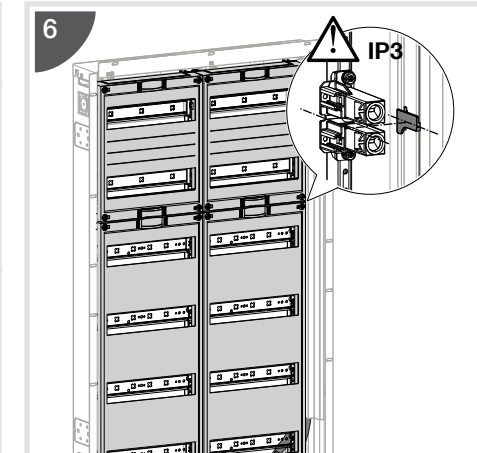

:hager

6LE005468D

FWU...

- | | | | |
|----|--------------------------|----|------------------------|
| DE | Montageanleitung | HU | Szerelési útmutató |
| FR | Notice d'instructions | LT | Montavimo instrukcija |
| EN | Mounting instructions | LV | Montāžas instrukcija |
| NL | Montage instructie | PL | Instrukcja montażowa |
| DA | Monteringsvejledning | RO | Intrucțiuni de montare |
| FI | Asennusohje | SK | Návod na montáž |
| NO | Montasjeanvisning | RU | Указания по установке |
| SV | Monteringsinstruktioner | BG | Инструкции за монтаж |
| IT | Istruzioni di montaggio | EL | Οδηγίες χώνευσης |
| ES | Instrucciones de montaje | IS | Leiðbeiningar |
| PT | Instruções de montagem | AR | دليل الاستعمال |
| CS | Montážní návod | UK | Інструкції з установки |
| BS | Uputstvo za montažu | | |
| HR | Upute za montažu | | |

	UN0..FN	UZ03A1	UZ01A2	UZ04A1	UM00M0	UZ..1M..	US31A1	US41A1	US51A1
FWU3...	1x UN03FN	2x	4x	-	2x	1x UZ31M5/M6	1x	-	-
FWU4...	1x UN04FN	2x	4x	-	3x	1x UZ41M5/M6	-	1x	-
FWU5...	1x UN05FN	2x	4x	-	3x	1x UZ51M5/M6	-	-	1x
FWU6...	1x UN06FN	2x	4x	2x	4x	2x UZ31M5/M6	2x	-	-
FWU7...	1x UN07FN	2x	4x	2x	5x	1x UZ31M5/M6 1x UZ41M5/M6	1x	1x	-
FWU8...	1x UN08FN	2x	4x	2x	6x	2x UZ41M5/M6	-	2x	-