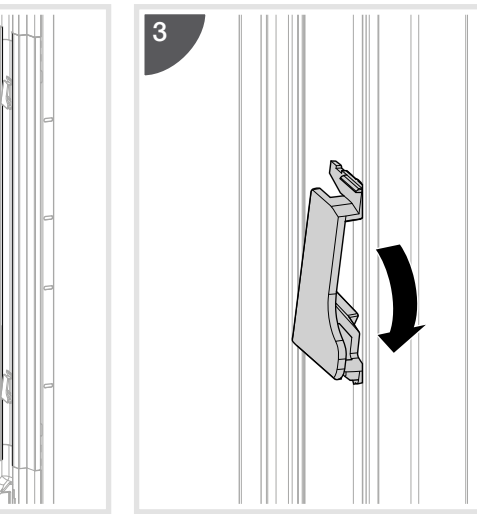

:hager

6LE005468D

FWU...

- | | | | |
|----|--------------------------|----|------------------------|
| DE | Montageanleitung | HU | Szerelési útmutató |
| FR | Notice d'instructions | LT | Montavimo instrukcija |
| EN | Mounting instructions | LV | Montāžas instrukcija |
| NL | Montage instructie | PL | Instrukcja montażowa |
| DA | Monteringsvejledning | RO | Intrucțiuni de montare |
| FI | Asennusohje | SK | Návod na montáž |
| NO | Montasjeanvisning | RU | Указания по установке |
| SV | Monteringsinstruktioner | BG | Инструкции за монтаж |
| IT | Istruzioni di montaggio | EL | Οδηγίες χώνευσης |
| ES | Instrucciones de montaje | IS | Leiðbeiningar |
| PT | Instruções de montagem | AR | دليل الاستعمال |
| CS | Montážní návod | UK | Інструкції з установки |
| BS | Uputstvo za montažu | | |
| HR | Upute za montažu | | |