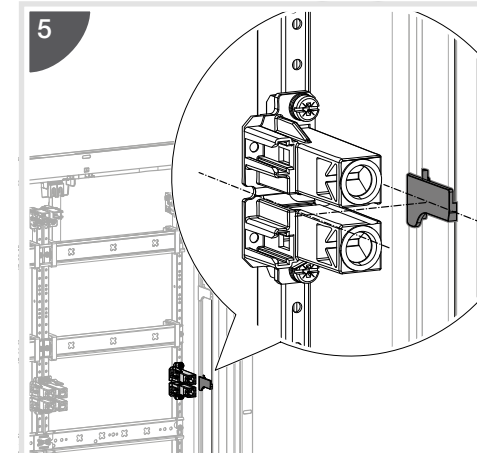

:hager

6LE005468D

FWU...

- | | | | |
|----|--------------------------|----|------------------------|
| DE | Montageanleitung | HU | Szerelési útmutató |
| FR | Notice d'instructions | LT | Montavimo instrukcija |
| EN | Mounting instructions | LV | Montāžas instrukcija |
| NL | Montage instructie | PL | Instrukcja montażowa |
| DA | Monteringsvejledning | RO | Intrucțiuni de montare |
| FI | Asennusohje | SK | Návod na montáž |
| NO | Montasjeanvisning | RU | Указания по установке |
| SV | Monteringsinstruktioner | BG | Инструкции за монтаж |
| IT | Istruzioni di montaggio | EL | Οδηγίες χώνευσης |
| ES | Instrucciones de montaje | IS | Leiðbeiningar |
| PT | Instruções de montagem | AR | دليل الاستعمال |
| CS | Montážní návod | UK | Інструкції з установки |
| BS | Uputstvo za montažu | | |
| HR | Upute za montažu | | |