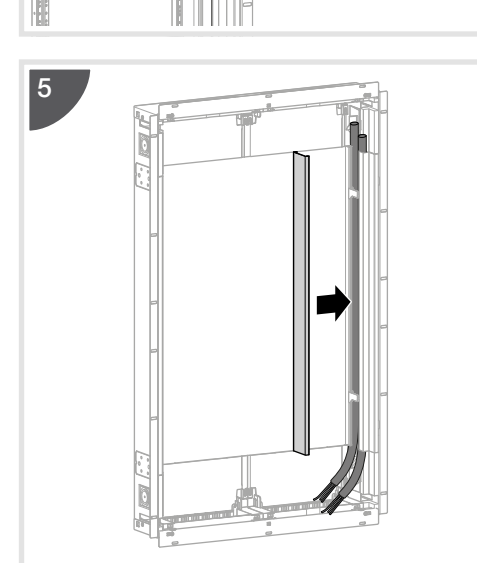

:hager

6LE005468D

FWU...

- | | | | |
|----|--------------------------|----|------------------------|
| DE | Montageanleitung | HU | Szerelési útmutató |
| FR | Notice d'instructions | LT | Montavimo instrukcija |
| EN | Mounting instructions | LV | Montāžas instrukcija |
| NL | Montage instructie | PL | Instrukcja montażowa |
| DA | Monteringsvejledning | RO | Intrucțiuni de montare |
| FI | Asennusohje | SK | Návod na montáž |
| NO | Montasjeanvisning | RU | Указания по установке |
| SV | Monteringsinstruktioner | BG | Инструкции за монтаж |
| IT | Istruzioni di montaggio | EL | Οδηγίες χώνευσης |
| ES | Instrucciones de montaje | IS | Leiðbeiningar |
| PT | Instruções de montagem | AR | دليل الاستعمال |
| CS | Montážní návod | UK | Інструкції з установки |
| BS | Uputstvo za montažu | | |
| HR | Upute za montažu | | |

	UN0..FN	UZ03A1	UZ01A2	UZ04A1	UM00M0	UZ..1M..	US31A1	US41A1	US51A1
FWU3...	1x UN03FN	2x	4x	-	2x	1x UZ31M5/M6	1x	-	-
FWU4...	1x UN04FN	2x	4x	-	3x	1x UZ41M5/M6	-	1x	-
FWU5...	1x UN05FN	2x	4x	-	3x	1x UZ51M5/M6	-	-	1x
FWU6...	1x UN06FN	2x	4x	2x	4x	2x UZ31M5/M6	2x	-	-
FWU7...	1x UN07FN	2x	4x	2x	5x	1x UZ31M5/M6 1x UZ41M5/M6	1x	1x	-
FWU8...	1x UN08FN	2x	4x	2x	6x	2x UZ41M5/M6	-	2x	-

	A (mm)	B (mm)	C (mm)	D (mm)
FWU31..	310	502	353	553
FWU32..	560	502	603	553
FWU33..	810	502	853	553
FWU41..	310	652	353	703
FWU42..	560	652	603	703
FWU43..	810	652	853	703
FWU51..	310	802	353	853
FWU52..	560	802	603	853
FWU53..	810	802	853	853
FWU61..	310	952	353	1003
FWU62..	560	952	603	1003
FWU63..	810	952	853	1003
FWU71..	310	1102	353	1153
FWU72..	560	1102	603	1153
FWU73..	810	1102	853	1153
FWU81..	310	1252	353	1303