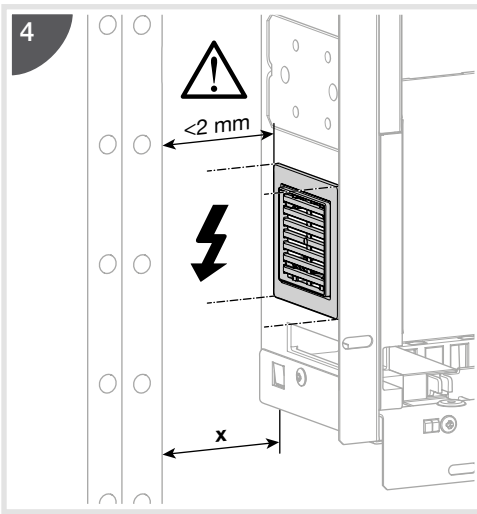

:hager

6LE005468D

FWU...

- | | | | |
|----|--------------------------|----|------------------------|
| DE | Montageanleitung | HU | Szerelési útmutató |
| FR | Notice d'instructions | LT | Montavimo instrukcija |
| EN | Mounting instructions | LV | Montāžas instrukcija |
| NL | Montage instructie | PL | Instrukcja montażowa |
| DA | Monteringsvejledning | RO | Intrucțiuni de montare |
| FI | Asennusohje | SK | Návod na montáž |
| NO | Montasjeanvisning | RU | Указания по установке |
| SV | Monteringsinstruktioner | BG | Инструкции за монтаж |
| IT | Istruzioni di montaggio | EL | Οδηγίες χώνευσης |
| ES | Instrucciones de montaje | IS | Leiðbeiningar |
| PT | Instruções de montagem | AR | دليل الاستعمال |
| CS | Montážní návod | UK | Інструкції з установки |
| BS | Uputstvo za montažu | | |
| HR | Upute za montažu | | |

	A (mm)	B (mm)	C (mm)	D (mm)
FWU31..	310	502	353	553
FWU32..	560	502	603	553
FWU33..	810	502	853	553
FWU41..	310	652	353	703
FWU42..	560	652	603	703
FWU43..	810	652	853	703
FWU51..	310	802	353	853
FWU52..	560	802	603	853
FWU53..	810	802	853	853
FWU61..	310	952	353	1003
FWU62..	560	952	603	1003
FWU63..	810	952	853	1003
FWU71..	310	1102	353	1153
FWU72..	560	1102	603	1153
FWU73..	810	1102	853	1153
FWU81..	310	1252	353	1303