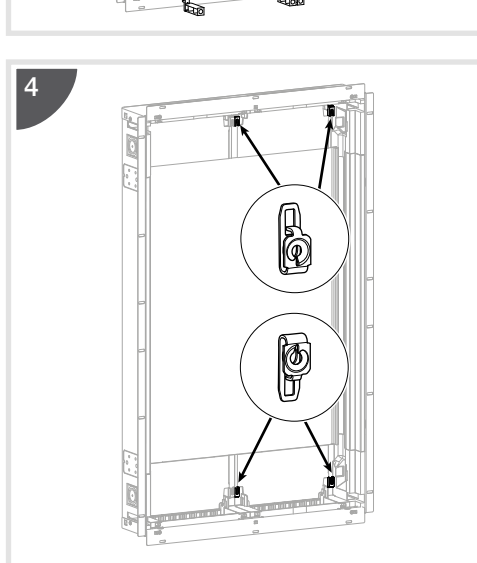

:hager

6LE005468D

FWU...

- | | | | |
|----|--------------------------|----|------------------------|
| DE | Montageanleitung | HU | Szerelési útmutató |
| FR | Notice d'instructions | LT | Montavimo instrukcija |
| EN | Mounting instructions | LV | Montāžas instrukcija |
| NL | Montage instructie | PL | Instrukcja montażowa |
| DA | Monteringsvejledning | RO | Intrucțiuni de montare |
| FI | Asennusohje | SK | Návod na montáž |
| NO | Montasjeanvisning | RU | Указания по установке |
| SV | Monteringsinstruktioner | BG | Инструкции за монтаж |
| IT | Istruzioni di montaggio | EL | Οδηγίες χώνευσης |
| ES | Instrucciones de montaje | IS | Leiðbeiningar |
| PT | Instruções de montagem | AR | دليل الاستعمال |
| CS | Montážní návod | UK | Інструкції з установки |
| BS | Uputstvo za montažu | | |
| HR | Upute za montažu | | |

	UN0..FN	UZ03A1	UZ01A2	UZ04A1	UM00M0	UZ..1M..	US31A1	US41A1	US51A1
FWU3...	1x UN03FN	2x	4x	-	2x	1x UZ31M5/M6	1x	-	-
FWU4...	1x UN04FN	2x	4x	-	3x	1x UZ41M5/M6	-	1x	-
FWU5...	1x UN05FN	2x	4x	-	3x	1x UZ51M5/M6	-	-	1x
FWU6...	1x UN06FN	2x	4x	2x	4x	2x UZ31M5/M6	2x	-	-
FWU7...	1x UN07FN	2x	4x	2x	5x	1x UZ31M5/M6 1x UZ41M5/M6	1x	1x	-
FWU8...	1x UN08FN	2x	4x	2x	6x	2x UZ41M5/M6	-	2x	-

	A (mm)	B (mm)	C (mm)	D (mm)
FWU31..	310	502	353	553
FWU32..	560	502	603	553
FWU33..	810	502	853	553
FWU41..	310	652	353	703
FWU42..	560	652	603	703
FWU43..	810	652	853	703
FWU51..	310	802	353	853
FWU52..	560	802	603	853
FWU53..	810	802	853	853
FWU61..	310	952	353	1003
FWU62..	560	952	603	1003
FWU63..	810	952	853	1003
FWU71..	310	1102	353	1153
FWU72..	560	1102	603	1153
FWU73..	810	1102	853	1153
FWU81..	310	1252	353	1303