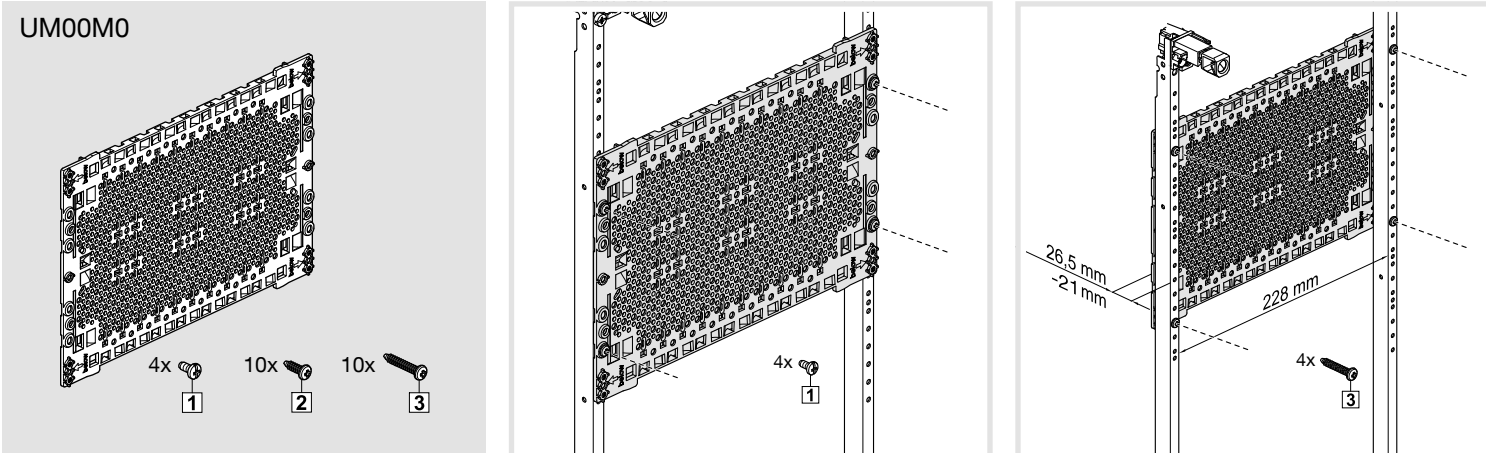

:hager

6LE005468D

FWU...

- | | | | |
|----|--------------------------|----|------------------------|
| DE | Montageanleitung | HU | Szerelési útmutató |
| FR | Notice d'instructions | LT | Montavimo instrukcija |
| EN | Mounting instructions | LV | Montāžas instrukcija |
| NL | Montage instructie | PL | Instrukcja montażowa |
| DA | Monteringsvejledning | RO | Intrucțiuni de montare |
| FI | Asennusohje | SK | Návod na montáž |
| NO | Montasjeanvisning | RU | Указания по установке |
| SV | Monteringsinstruktioner | BG | Инструкции за монтаж |
| IT | Istruzioni di montaggio | EL | Οδηγίες χώνευσης |
| ES | Instrucciones de montaje | IS | Leiðbeiningar |
| PT | Instruções de montagem | AR | دليل الاستعمال |
| CS | Montážní návod | UK | Інструкції з установки |
| BS | Uputstvo za montažu | | |
| HR | Upute za montažu | | |