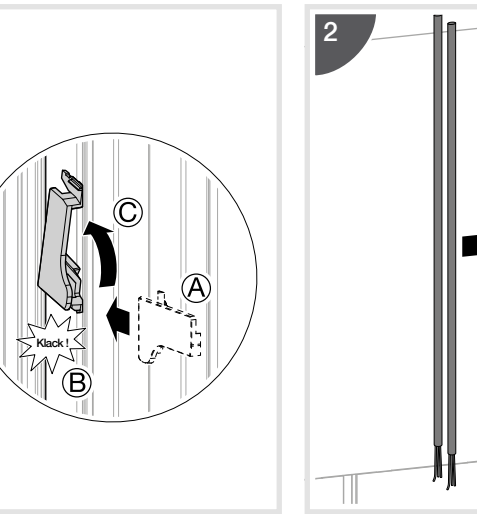

:hager

6LE005468D

FWU...

- | | | | |
|----|--------------------------|----|------------------------|
| DE | Montageanleitung | HU | Szerelési útmutató |
| FR | Notice d'instructions | LT | Montavimo instrukcija |
| EN | Mounting instructions | LV | Montāžas instrukcija |
| NL | Montage instructie | PL | Instrukcja montażowa |
| DA | Monteringsvejledning | RO | Intrucțiuni de montare |
| FI | Asennusohje | SK | Návod na montáž |
| NO | Montasjeanvisning | RU | Указания по установке |
| SV | Monteringsinstruktioner | BG | Инструкции за монтаж |
| IT | Istruzioni di montaggio | EL | Οδηγίες χώνευσης |
| ES | Instrucciones de montaje | IS | Leiðbeiningar |
| PT | Instruções de montagem | AR | دليل الاستعمال |
| CS | Montážní návod | UK | Інструкції з установки |
| BS | Uputstvo za montažu | | |
| HR | Upute za montažu | | |

	A (mm)	B (mm)	C (mm)	D (mm)
FWU31..	310	502	353	553
FWU32..	560	502	603	553
FWU33..	810	502	853	553
FWU41..	310	652	353	703
FWU42..	560	652	603	703
FWU43..	810	652	853	703
FWU51..	310	802	353	853
FWU52..	560	802	603	853
FWU53..	810	802	853	853
FWU61..	310	952	353	1003
FWU62..	560	952	603	1003
FWU63..	810	952	853	1003
FWU71..	310	1102	353	1153
FWU72..	560	1102	603	1153
FWU73..	810	1102	853	1153
FWU81..	310	1252	353	1303