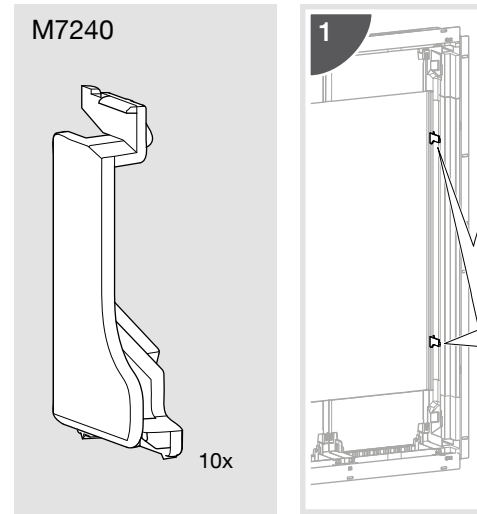

:hager

6LE005468D

FWU...

- | | | | |
|----|--------------------------|----|------------------------|
| DE | Montageanleitung | HU | Szerelési útmutató |
| FR | Notice d'instructions | LT | Montavimo instrukcija |
| EN | Mounting instructions | LV | Montāžas instrukcija |
| NL | Montage instructie | PL | Instrukcja montażowa |
| DA | Monteringsvejledning | RO | Intrucțiuni de montare |
| FI | Asennusohje | SK | Návod na montáž |
| NO | Montasjeanvisning | RU | Указания по установке |
| SV | Monteringsinstruktioner | BG | Инструкции за монтаж |
| IT | Istruzioni di montaggio | EL | Οδηγίες χώνευσης |
| ES | Instrucciones de montaje | IS | Leiðbeiningar |
| PT | Instruções de montagem | AR | دليل الاستعمال |
| CS | Montážní návod | UK | Інструкції з установки |
| BS | Uputstvo za montažu | | |
| HR | Upute za montažu | | |

	UN0..FN	UZ03A1	UZ01A2	UZ04A1	UM00M0	UZ..1M..	US31A1	US41A1	US51A1
FWU3...	1x UN03FN	2x	4x	-	2x	1x UZ31M5/M6	1x	-	-
FWU4...	1x UN04FN	2x	4x	-	3x	1x UZ41M5/M6	-	1x	-
FWU5...	1x UN05FN	2x	4x	-	3x	1x UZ51M5/M6	-	-	1x
FWU6...	1x UN06FN	2x	4x	2x	4x	2x UZ31M5/M6	2x	-	-
FWU7...	1x UN07FN	2x	4x	2x	5x	1x UZ31M5/M6 1x UZ41M5/M6	1x	1x	-
FWU8...	1x UN08FN	2x	4x	2x	6x	2x UZ41M5/M6	-	2x	-

	A (mm)	B (mm)	C (mm)	D (mm)
FWU31..	310	502	353	553
FWU32..	560	502	603	553
FWU33..	810	502	853	553
FWU41..	310	652	353	703
FWU42..	560	652	603	703
FWU43..	810	652	853	703
FWU51..	310	802	353	853
FWU52..	560	802	603	853
FWU53..	810	802	853	853
FWU61..	310	952	353	1003
FWU62..	560	952	603	1003
FWU63..	810	952	853	1003
FWU71..	310	1102	353	1153
FWU72..	560	1102	603	1153
FWU73..	810	1102	853	1153
FWU81..	310	1252	353	1303