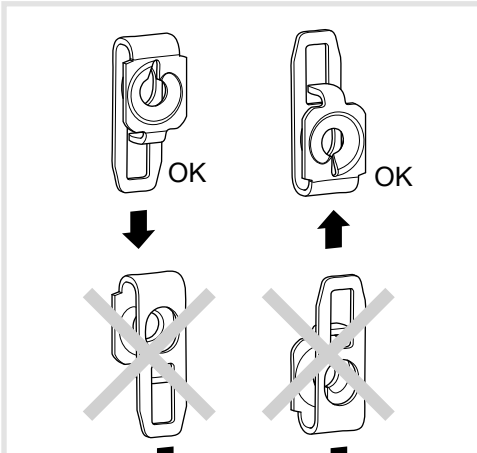

:hager

6LE005468D

FWU...

- | | | | |
|----|--------------------------|----|------------------------|
| DE | Montageanleitung | HU | Szerelési útmutató |
| FR | Notice d'instructions | LT | Montavimo instrukcija |
| EN | Mounting instructions | LV | Montāžas instrukcija |
| NL | Montage instructie | PL | Instrukcja montażowa |
| DA | Monteringsvejledning | RO | Intrucțiuni de montare |
| FI | Asennusohje | SK | Návod na montáž |
| NO | Montasjeanvisning | RU | Указания по установке |
| SV | Monteringsinstruktioner | BG | Инструкции за монтаж |
| IT | Istruzioni di montaggio | EL | Οδηγίες χώνευσης |
| ES | Instrucciones de montaje | IS | Leiðbeiningar |
| PT | Instruções de montagem | AR | دليل الاستعمال |
| CS | Montážní návod | UK | Інструкції з установки |
| BS | Uputstvo za montažu | | |
| HR | Upute za montažu | | |