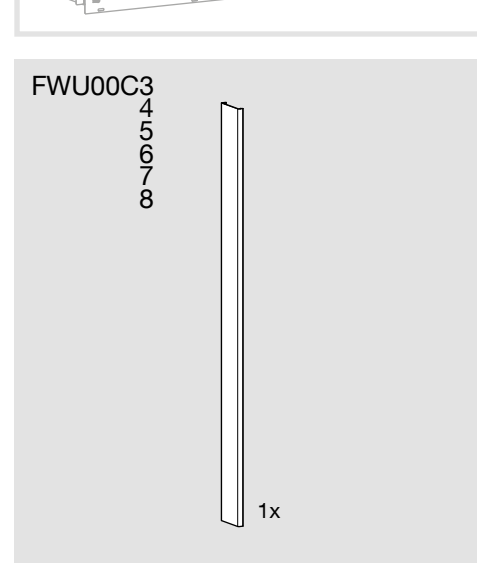

:hager

6LE005468D

FWU...

- | | | | |
|----|--------------------------|----|------------------------|
| DE | Montageanleitung | HU | Szerelési útmutató |
| FR | Notice d'instructions | LT | Montavimo instrukcija |
| EN | Mounting instructions | LV | Montāžas instrukcija |
| NL | Montage instructie | PL | Instrukcja montażowa |
| DA | Monteringsvejledning | RO | Intrucțiuni de montare |
| FI | Asennusohje | SK | Návod na montáž |
| NO | Montasjeanvisning | RU | Указания по установке |
| SV | Monteringsinstruktioner | BG | Инструкции за монтаж |
| IT | Istruzioni di montaggio | EL | Οδηγίες χώνευσης |
| ES | Instrucciones de montaje | IS | Leiðbeiningar |
| PT | Instruções de montagem | AR | دليل الاستعمال |
| CS | Montážní návod | UK | Інструкції з установки |
| BS | Uputstvo za montažu | | |
| HR | Upute za montažu | | |

	UN0..FN	UZ03A1	UZ01A2	UZ04A1	UM00M0	UZ..1M..	US31A1	US41A1	US51A1
FWU3...	1x UN03FN	2x	4x	-	2x	1x UZ31M5/M6	1x	-	-
FWU4...	1x UN04FN	2x	4x	-	3x	1x UZ41M5/M6	-	1x	-
FWU5...	1x UN05FN	2x	4x	-	3x	1x UZ51M5/M6	-	-	1x
FWU6...	1x UN06FN	2x	4x	2x	4x	2x UZ31M5/M6	2x	-	-
FWU7...	1x UN07FN	2x	4x	2x	5x	1x UZ31M5/M6 1x UZ41M5/M6	1x	1x	-
FWU8...	1x UN08FN	2x	4x	2x	6x	2x UZ41M5/M6	-	2x	-

	A (mm)	B (mm)	C (mm)	D (mm)
FWU31..	310	502	353	553
FWU32..	560	502	603	553
FWU33..	810	502	853	553
FWU41..	310	652	353	703
FWU42..	560	652	603	703
FWU43..	810	652	853	703
FWU51..	310	802	353	853
FWU52..	560	802	603	853
FWU53..	810	802	853	853
FWU61..	310	952	353	1003
FWU62..	560	952	603	1003
FWU63..	810	952	853	1003
FWU71..	310	1102	353	1153
FWU72..	560	1102	603	1153
FWU73..	810	1102	853	1153
FWU81..	310	1252	353	1303

FWU31, 41, 51, 61, 71... FWU33, 43...

FWU52, 62, 72...

FWU53, 63, 73...

	A (mm)	B (mm)	C (mm)
FZ598N	8,5	23	31,5
FZ598	6	17	23