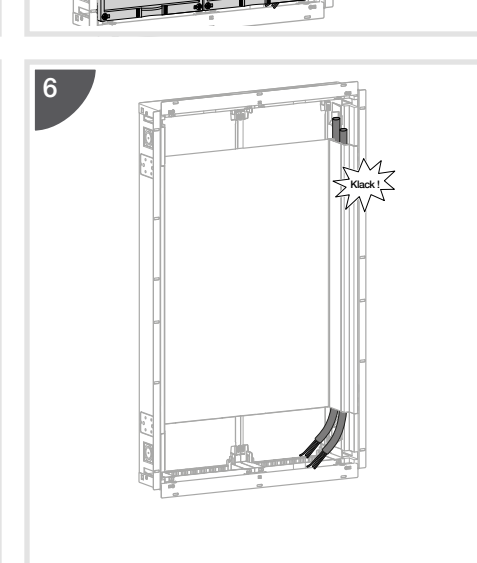

:hager

6LE005468D

FWU...

- | | | | |
|----|--------------------------|----|------------------------|
| DE | Montageanleitung | HU | Szerelési útmutató |
| FR | Notice d'instructions | LT | Montavimo instrukcija |
| EN | Mounting instructions | LV | Montāžas instrukcija |
| NL | Montage instructie | PL | Instrukcja montażowa |
| DA | Monteringsvejledning | RO | Intrucțiuni de montare |
| FI | Asennusohje | SK | Návod na montáž |
| NO | Montasjeanvisning | RU | Указания по установке |
| SV | Monteringsinstruktioner | BG | Инструкции за монтаж |
| IT | Istruzioni di montaggio | EL | Οδηγίες χώνευσης |
| ES | Instrucciones de montaje | IS | Leiðbeiningar |
| PT | Instruções de montagem | AR | دليل الاستعمال |
| CS | Montážní návod | UK | Інструкції з установки |
| BS | Uputstvo za montažu | | |
| HR | Upute za montažu | | |

	UN0..FN	UZ03A1	UZ01A2	UZ04A1	UM00M0	UZ..1M..	US31A1	US41A1	US51A1
FWU3...	1x UN03FN	2x	4x	-	2x	1x UZ31M5/M6	1x	-	-
FWU4...	1x UN04FN	2x	4x	-	3x	1x UZ41M5/M6	-	1x	-
FWU5...	1x UN05FN	2x	4x	-	3x	1x UZ51M5/M6	-	-	1x
FWU6...	1x UN06FN	2x	4x	2x	4x	2x UZ31M5/M6	2x	-	-
FWU7...	1x UN07FN	2x	4x	2x	5x	1x UZ31M5/M6 1x UZ41M5/M6	1x	1x	-
FWU8...	1x UN08FN	2x	4x	2x	6x	2x UZ41M5/M6	-	2x	-

	A (mm)	B (mm)	C (mm)	D (mm)
FWU31..	310	502	353	553
FWU32..	560	502	603	553
FWU33..	810	502	853	553
FWU41..	310	652	353	703
FWU42..	560	652	603	703
FWU43..	810	652	853	703
FWU51..	310	802	353	853
FWU52..	560	802	603	853
FWU53..	810	802	853	853
FWU61..	310	952	353	1003
FWU62..	560	952	603	1003
FWU63..	810	952	853	1003
FWU71..	310	1102	353	1153
FWU72..	560	1102	603	1153
FWU73..	810	1102	853	1153
FWU81..	310	1252	353	1303