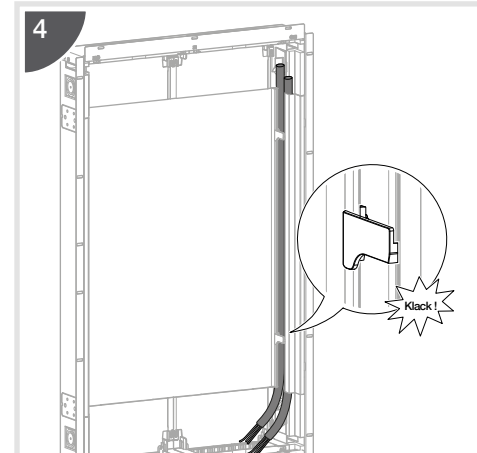

:hager

6LE005468D

FWU...

- | | | | |
|----|--------------------------|----|------------------------|
| DE | Montageanleitung | HU | Szerelési útmutató |
| FR | Notice d'instructions | LT | Montavimo instrukcija |
| EN | Mounting instructions | LV | Montāžas instrukcija |
| NL | Montage instructie | PL | Instrukcja montażowa |
| DA | Monteringsvejledning | RO | Intrucțiuni de montare |
| FI | Asennusohje | SK | Návod na montáž |
| NO | Montasjeanvisning | RU | Указания по установке |
| SV | Monteringsinstruktioner | BG | Инструкции за монтаж |
| IT | Istruzioni di montaggio | EL | Οδηγίες χώνευσης |
| ES | Instrucciones de montaje | IS | Leiðbeiningar |
| PT | Instruções de montagem | AR | دليل الاستعمال |
| CS | Montážní návod | UK | Інструкції з установки |
| BS | Uputstvo za montažu | | |
| HR | Upute za montažu | | |