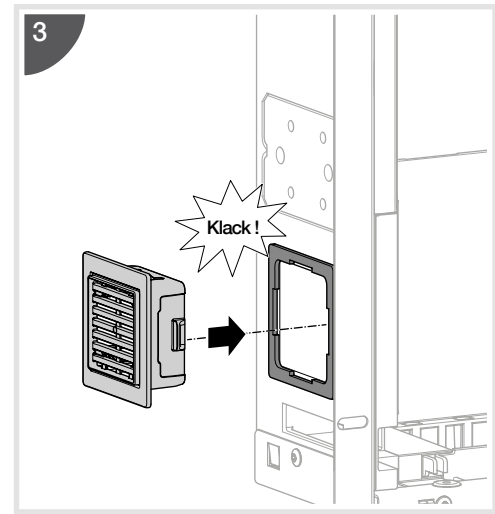

:hager

6LE005468D

FWU...

- | | | | |
|----|--------------------------|----|------------------------|
| DE | Montageanleitung | HU | Szerelési útmutató |
| FR | Notice d'instructions | LT | Montavimo instrukcija |
| EN | Mounting instructions | LV | Montāžas instrukcija |
| NL | Montage instructie | PL | Instrukcja montażowa |
| DA | Monteringsvejledning | RO | Intrucțiuni de montare |
| FI | Asennusohje | SK | Návod na montáž |
| NO | Montasjeanvisning | RU | Указания по установке |
| SV | Monteringsinstruktioner | BG | Инструкции за монтаж |
| IT | Istruzioni di montaggio | EL | Οδηγίες χώνευσης |
| ES | Instrucciones de montaje | IS | Leiðbeiningar |
| PT | Instruções de montagem | AR | دليل الاستعمال |
| CS | Montážní návod | UK | Інструкції з установки |
| BS | Uputstvo za montažu | | |
| HR | Upute za montažu | | |