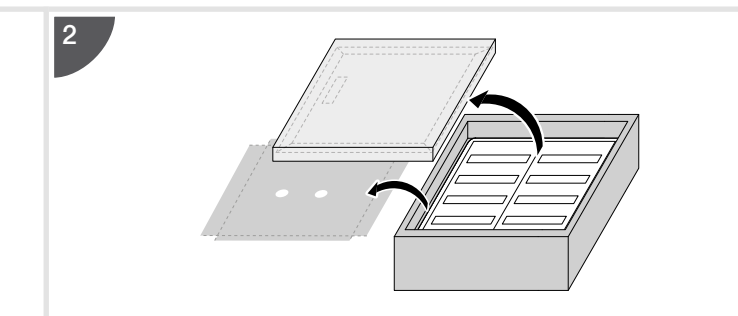

:hager

6LE005468D

FWU...

- | | | | |
|----|--------------------------|----|------------------------|
| DE | Montageanleitung | HU | Szerelési útmutató |
| FR | Notice d'instructions | LT | Montavimo instrukcija |
| EN | Mounting instructions | LV | Montāžas instrukcija |
| NL | Montage instructie | PL | Instrukcja montażowa |
| DA | Monteringsvejledning | RO | Intrucțiuni de montare |
| FI | Asennusohje | SK | Návod na montáž |
| NO | Montasjeanvisning | RU | Указания по установке |
| SV | Monteringsinstruktioner | BG | Инструкции за монтаж |
| IT | Istruzioni di montaggio | EL | Οδηγίες χώνευσης |
| ES | Instrucciones de montaje | IS | Leiðbeiningar |
| PT | Instruções de montagem | AR | دليل الاستعمال |
| CS | Montážní návod | UK | Інструкції з установки |
| BS | Uputstvo za montažu | | |
| HR | Upute za montažu | | |