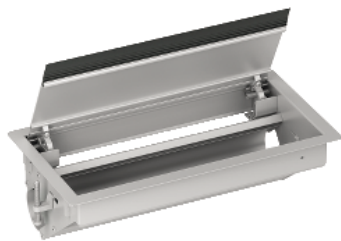

## БЛОК РОЗЕТКОВИЙ З КРИШКОЮ НА 5+1 РОЗЕТОК

ISM20410

### Головна

Серія продукту	OptiLine 45
Система встановлення кабелю	Службовий ящик
<b>Product type</b>	Монтажна коробка
Тип розподільчої коробки	Скритий монтаж
<b>Configuration</b>	Пустий

### Додаткова інформація

<b>Colour</b>	Сірий
Матеріал	Алюміній Порошкове покриття Сталь
<b>Quantity package 1 / unit</b>	1 одиниця
Довжина	305 мм
Висота	105 мм
Ширина	160 мм