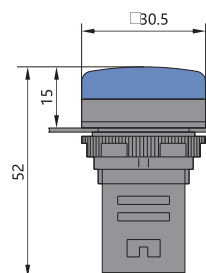

4. Данные для выбора и заказа

★ Индикаторы, Ф22/Ф25

ND16-22DS/□	Тип	Цвет	Артикул
	ND16-22DS/2 AC/DC 24В	○	592401
	ND16-22DS/2 AC/DC 24В	●	592370
	ND16-22DS/2 AC/DC 24В	●	592419
	ND16-22DS/2 AC/DC 24В	●	592437
	ND16-22DS/2 AC/DC 24В	●	592402
	ND16-22DS/4 AC 110В	○	592394
	ND16-22DS/4 AC 110В	●	592553
	ND16-22DS/4 AC 110В	●	592417
	ND16-22DS/4 AC 110В	●	592435
	ND16-22DS/4 AC 110В	●	592395
	ND16-22DS/4 AC 230В	○	592360
	ND16-22DS/4 AC 230В	●	592575
	ND16-22DS/4 AC 230В	●	592595
	ND16-22DS/4 AC 230В	●	593078
	ND16-22DS/4 AC 230В	●	592361
	ND16-22DS/4 AC 400В	○	592526
	ND16-22DS/4 AC 400В	●	592552
	ND16-22DS/4 AC 400В	●	592375
	ND16-22DS/4 AC 400В	●	592393
	ND16-22DS/4 AC 400В	●	592532

Размеры, мм

ND16-22DS/□

★ Зуммеры, Ф22/Ф25

ND16 зуммер	Тип	Цвет	Артикул
	ND16-22F AC 220В(прерывистый звук)	●	593188
	ND16-22F AC 220В(прерывистый звук)	●	593189
	ND16-22F AC/DC 24В(прерывистый звук)	●	593190
	ND16-22F AC/DC 24В(прерывистый звук)	●	593191
	ND16-22FS AC 220В (прерывистый звук+переменное свечение)	●	593207
	ND16-22FS AC/DC 24В (прерывистый звук+переменное свечение)	●	593202
	ND16-22L AC 220В(непрерывистый звук)	●	593226
	ND16-22L AC 220В(непрерывистый звук)	●	593227
	ND16-22L AC/DC 24В(непрерывистый звук)	●	593216
	ND16-22L AC/DC 24В(непрерывистый звук)	●	593217
	ND16-22LC AC 220В (непрерывистый звук+постоянное свечение)	●	593214
	ND16-22LC AC/DC 24В (непрерывистый звук+постоянное свечение)	●	593209