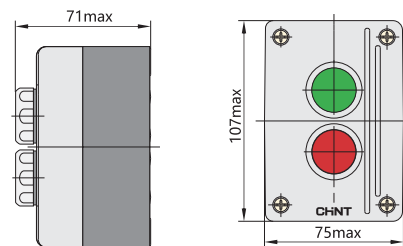

Размеры, мм

NPH1-2001~2004