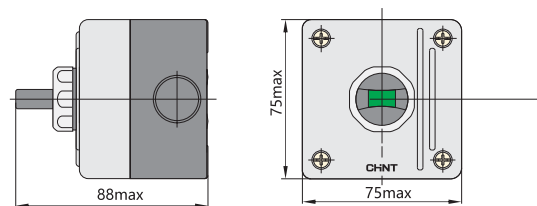

NPH1-1001~1004

Кнопочные посты с 1 переключателем

	Тип	Исполнение			Артикул	
		Позиции перекл.		Цвет		
	NPH1-1007		1	—		-
	NPH1-1008		2	—		587032

Размеры, мм

NPH1-1007~1008

Кнопочные посты с 1 толкателем «грибок»Ф40 мм, с фиксацией

	Тип	Исполнение			Артикул
				Цвет	
	NPH1-1009	—	1		587021

Размеры, мм