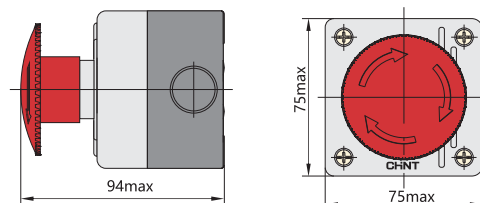

4. Данные для выбора и заказа

Кнопочные посты с 1 толкателем

	Тип	Исполнение			Артикул
				Цвет	
	NPH1-1001	1	—		587027
	NPH1-1002	1	—		-
	NPH1-1003	—	1		587029
	NPH1-1004	—	1		-

Размеры, мм

NPH1-1001~1004

Кнопочные посты с 1 переключателем

	Тип	Исполнение			Артикул	
		Позиции перекл.		Цвет		
	NPH1-1007		1	—		-
	NPH1-1008		2	—		587032

Размеры, мм

NPH1-1007~1008

Кнопочные посты с 1 толкателем «грибок»Ф40 мм, с фиксацией

	Тип	Исполнение			Артикул
				Цвет	
	NPH1-1009	—	1		587021

Размеры, мм

NPH1-1009~1010

Кнопочные посты с 1 переключателем с ключом

	Тип	Исполнение			Артикул
		Позиции перекл.			
	NPH1-1011		—	1	587035

Размеры, мм