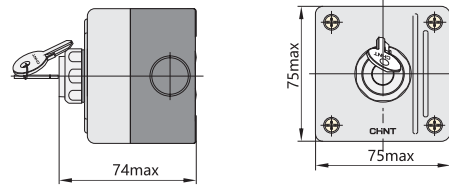

Кнопочные посты с 1 переключателем

	Тип	Исполнение			Артикул	
		Позиции перекл.		Цвет		
	NPH1-1007		1	—		-
	NPH1-1008		2	—		587032

Размеры, мм

NPH1-1007~1008

Кнопочные посты с 1 толкателем «грибок»Ф40 мм, с фиксацией

	Тип	Исполнение			Артикул
				Цвет	
	NPH1-1009	—	1		587021

Размеры, мм

NPH1-1009~1010

Кнопочные посты с 1 переключателем с ключом

	Тип	Исполнение			Артикул
		Позиции перекл.			
	NPH1-1011		—	1	587035

Размеры, мм