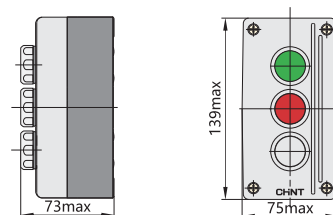

NPH1-3005~3006