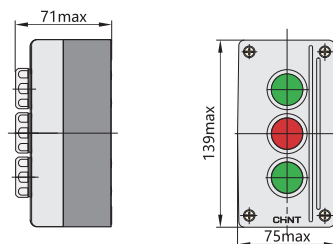

Размеры, мм

NPH1-3001~3004