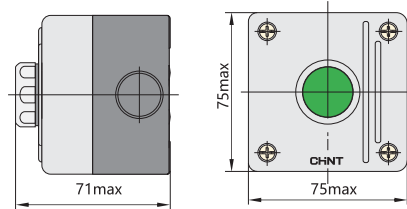

4. Данные для выбора и заказа

Кнопочные посты с 1 толкателем

	Тип	Исполнение			Артикул
				Цвет	
	NPH1-1001	1	—		587027
	NPH1-1002	1	—		-
	NPH1-1003	—	1		587029
	NPH1-1004	—	1		-

Размеры, мм

NPH1-1001~1004