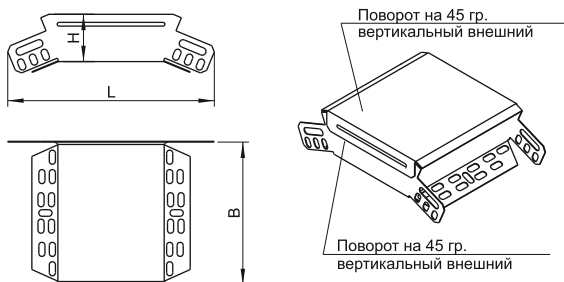

Рисунок 1

Таблица 2

Наименование	H, мм	L, мм	B, мм	Масса для исполнения, кг			
				Станд.	HDZ	INOX	RAL
Поворот 45град вертикальный внеш. ESCA 50x50 мм	50	189	50	0,23	0,25	0,24	0,24
Поворот 45град вертикальный внеш. ESCA 50x100 мм	50	218	100	0,34	0,37	0,34	0,36
Поворот 45град вертикальный внеш. ESCA 50x150 мм	50	218	150	0,44	0,47	0,44	0,46
Поворот 45град вертикальный внеш. ESCA 50x200 мм	50	218	200	0,55	0,58	0,55	0,57
Поворот 45град вертикальный внеш. ESCA 50x300 мм	50	218	300	0,75	0,81	0,76	0,78
Поворот 45град вертикальный внеш. ESCA 50x400 мм	50	218	400	0,96	1,03	0,97	1,00
Поворот 45град вертикальный внеш. ESCA 50x500 мм	50	218	500	1,17	1,25	1,17	1,21
Поворот 45град вертикальный внеш. ESCA 50x600 мм	50	218	600	1,34	1,43	1,35	1,39
Поворот 45град вертикальный внеш. ESCA 80x80 мм	80	241	50	0,45	0,48	0,45	0,46
Поворот 45град вертикальный внеш. ESCA 80x100 мм	80	241	100	0,45	0,48	0,45	0,46
Поворот 45град вертикальный внеш. ESCA 80x150 мм	80	241	150	0,55	0,59	0,56	0,58
Поворот 45град вертикальный внеш. ESCA 80x200 мм	80	241	200	0,66	0,71	0,67	0,69
Поворот 45град вертикальный внеш. ESCA 80x300 мм	80	241	300	0,88	0,94	0,89	0,92
Поворот 45град вертикальный внеш. ESCA 80x400 мм	80	241	400	1,11	1,18	1,11	1,15
Поворот 45град вертикальный внеш. ESCA 80x500 мм	80	241	500	1,32	1,41	1,33	1,37
Поворот 45град вертикальный внеш. ESCA 80x600 мм	80	241	600	1,52	1,63	1,53	1,58
Поворот 45град вертикальный внеш. ESCA 100x100 мм	100	256	100	0,53	0,57	0,53	0,55
Поворот 45град вертикальный внеш. ESCA 100x150 мм	100	256	150	0,64	0,69	0,65	0,67
Поворот 45град вертикальный внеш. ESCA 100x200 мм	100	256	200	0,76	0,81	0,76	0,79
Поворот 45град вертикальный внеш. ESCA 100x300 мм	100	256	300	0,99	1,06	1,00	1,03
Поворот 45град вертикальный внеш. ESCA 100x400 мм	100	256	400	1,23	1,31	1,23	1,28
Поворот 45град вертикальный внеш. ESCA 100x500 мм	100	256	500	1,46	1,56	1,46	1,51
Поворот 45град вертикальный внеш. ESCA 100x600 мм	100	256	600	1,65	1,77	1,66	1,72